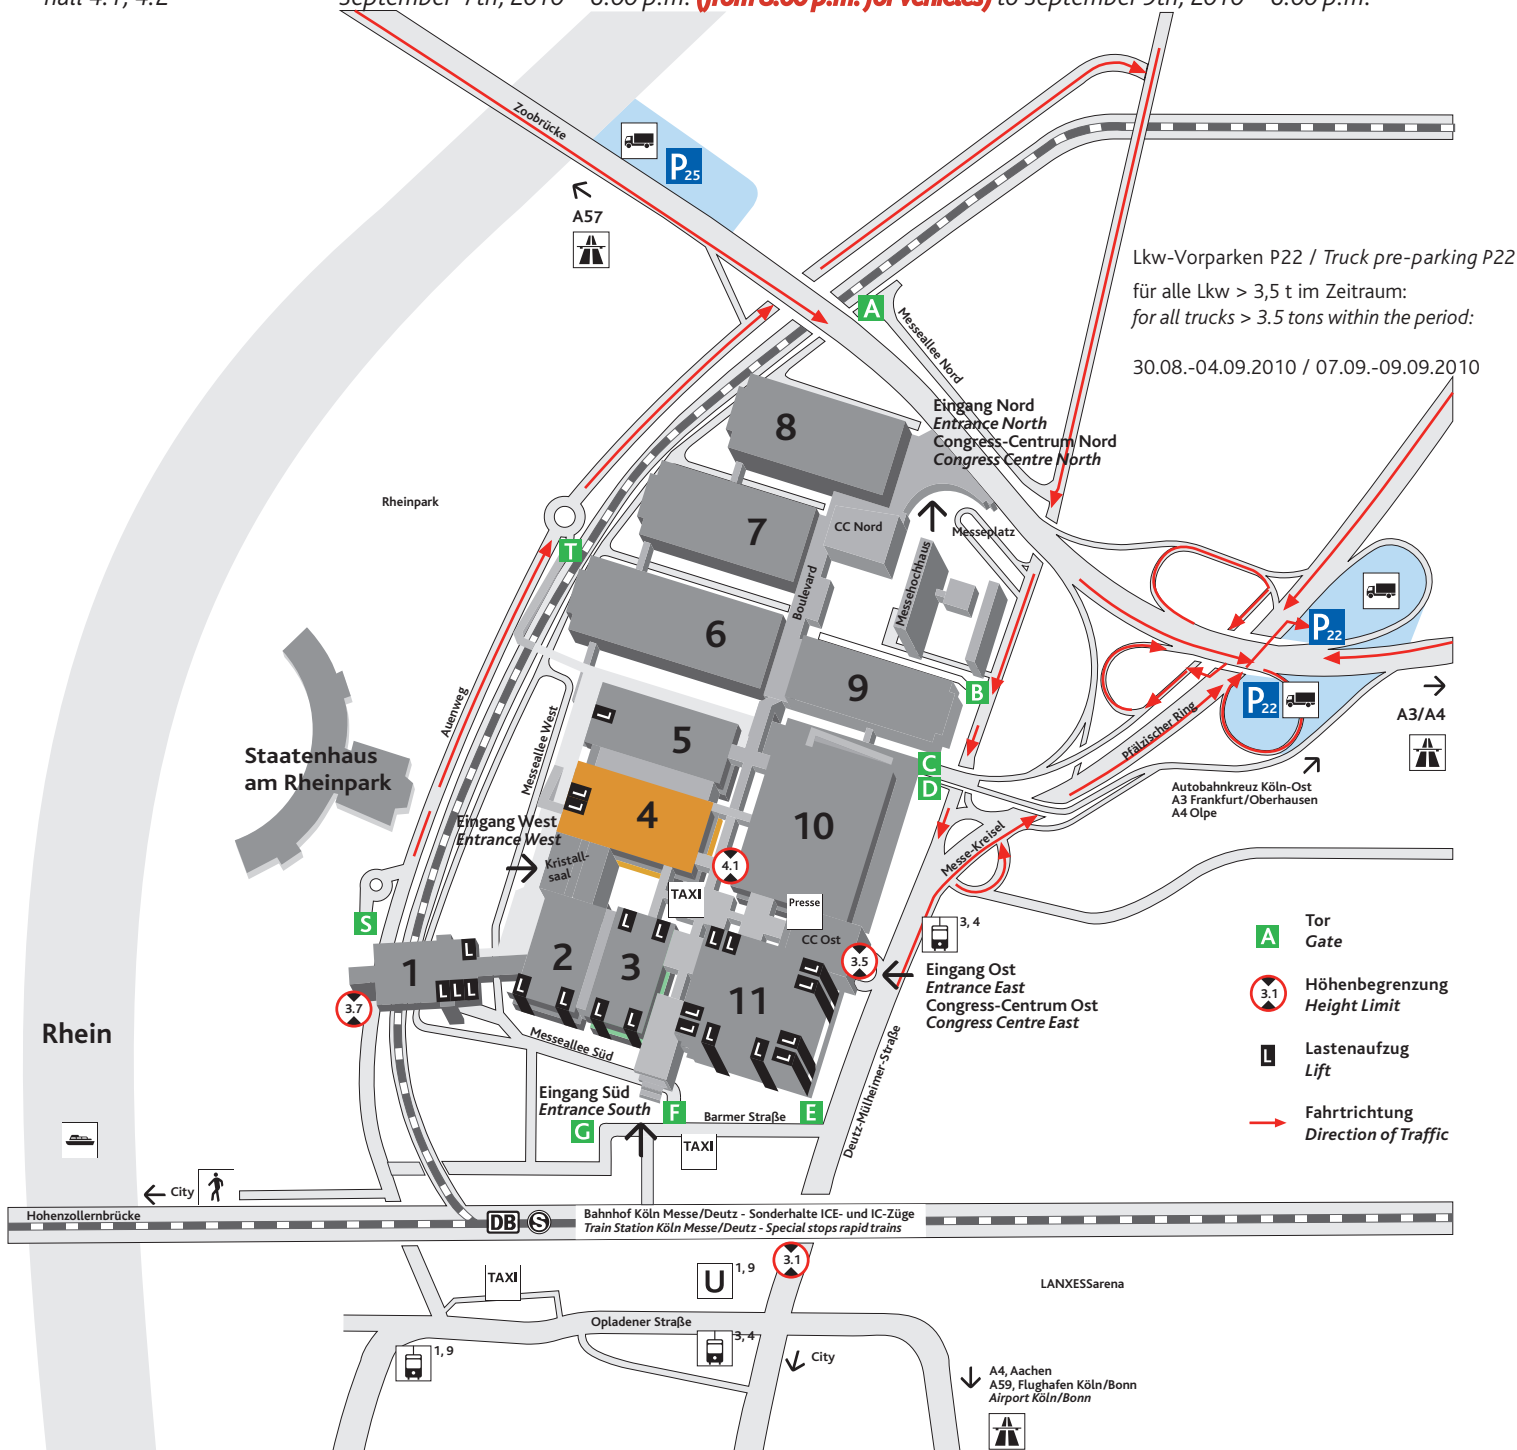

spoga horse Herbst die Pferdesportmesse, KÖLN 05.09.-07.09.2010

Verkehrslenkungsplan · vehicle admission

Öffnungszeiten / opening hours

Aussteller / exhibitors:	05.09.-06.09.2010	09.00 - 20.00 Uhr / 8.00 a.m. to 8.00 p.m.
	07.09.2010	09.00 - 19.00 Uhr / 9.00 a.m. to 7.00 p.m.
Besucher / visitors:	05.09.-06.09.2010	10.00 - 19.00 Uhr / 10.00 a.m. to 7.00 p.m.
	07.09.2010	10.00 - 18.00 Uhr / 10.00 a.m. to 6.00 p.m.

Aufbau / construction

Halle 4.1, 4.2
hall 4.1, 4.2
30.08.2010, 08.00 Uhr - 04.09.2010, 18.00 Uhr
August 30th, 2010 - 8.00 a.m. to September 4th, 2010 6.00 p.m.

Abbau / dismantling

Halle 4.1, 4.2
hall 4.1, 4.2
07.09.2010, 18.00 Uhr **(ab 20.00 Uhr für Fahrzeuge)** bis 09.09.2010, 18.00 Uhr
September 7th, 2010 - 6.00 p.m. **(from 8.00 p.m. for vehicles)** to September 9th, 2010 - 6.00 p.m.

Achtung, Höhenbegrenzungen beachten!
Please pay attention to the height limits!

An Messetagen ist das Abstellen von Lastkraftwagen im Messegelände nicht gestattet.
Lorries or vans may not be parked on the exhibition grounds during the fair.